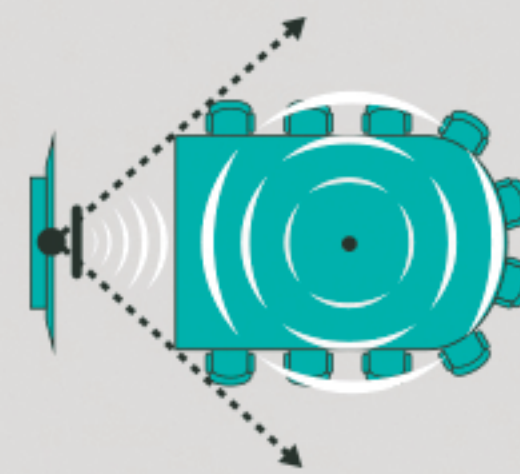

PART # 960-001054

*ATÉ 20 PESSOAS

MICROFONES DE EXPANSÃO GROUP

Compatível exclusivamente com Logitech® Group

Microfones complementares para salas grandes.

- Amplie o alcance da Group com os microfones de expansão.
- Acomode até 20 pessoas em uma sala grande com a segurança de que todos serão ouvidos.
- Prático botão de mudo com indicação luminosa.
- Expansão máxima de dois microfones.

PART # 989-000171

ATÉ 10 PESSOAS

RALLY

Câmera PTZ Premium com sistema de imagem Ultra HD.

Mac | Windows 7 ou superior | Chrome OS™

- Precisão óptica excepcional com gravação e transmissão em resoluções de até 4K.
- A tecnologia RightLight™ otimiza o equilíbrio de luz, mesmo em condições de pouca luz ou de contraluz.
- Controle automático de câmera Logitech® RightSight™.
- Resoluções superiores a 1080p por meio de porta USB 3.0.
- Rally Camera não compatível com sistema Rally.