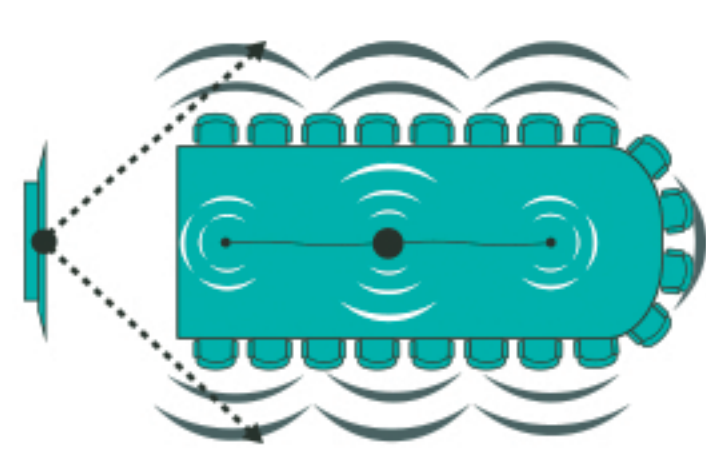

PART # 960-001072

SALAS GRANDES E AUDITÓRIOS

ATÉ 14 PESSOAS

GROUP

Projetado para reuniões com até 14 pessoas.

Mac | Windows 7 ou superior | Chrome OS™

- Videoconferência para grupos médios e grandes.
- Vídeo HD 1080p de alta qualidade a 30 fps.
- Todos os presentes são visíveis graças ao campo de visão de 90°.
- Faça chamadas de áudio pareando seu smartphone ou tablet via Bluetooth® ou NFC ao speakerphone Group.
- Certificado para Skype for Business e integração com BlueJeans, Broadsoft, LifeSize Cloud, Vidyo e Zoom.

PART # 960-001054

*ATÉ 20 PESSOAS

MICROFONES DE EXPANSÃO GROUP

Compatível exclusivamente com Logitech® Group

Microfones complementares para salas grandes.

- Amplie o alcance da Group com os microfones de expansão.
- Acomode até 20 pessoas em uma sala grande com a segurança de que todos serão ouvidos.
- Prático botão de mudo com indicação luminosa.
- Expansão máxima de dois microfones.

PART # 989-000171

ATÉ 10 PESSOAS

RALLY

Câmera PTZ Premium com sistema de imagem Ultra HD.

Mac | Windows 7 ou superior | Chrome OS™

- Precisão óptica excepcional com gravação e transmissão em resoluções de até 4K.
- A tecnologia RightLight™ otimiza o equilíbrio de luz, mesmo em condições de pouca luz ou de contraluz.
- Controle automático de câmera Logitech® RightSight™.
- Resoluções superiores a 1080p por meio de porta USB 3.0.
- Rally Camera não compatível com sistema Rally.