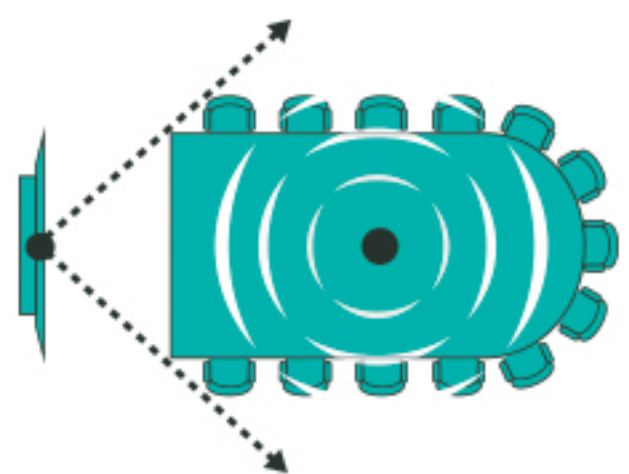

PART # 960-000866

ATÉ 6 ou 8* PESSOAS
(8 com MIC de expansão)

MEETUP

A conferência perfeita para salas pequenas e médias.

Mac | Windows 7 ou superior | Chrome OS™

- Campo de visão superamplio de 120° e áudio integrado para salas de reunião pequenas.
- 4K Ultra HD a 30 fps com cabo USB 3.0.
- 1080p e 720p a 30 fps.
- O sensor e a lente proporcionam clareza extranítida, enquanto a pan/tilt e o zoom permitem que você volte a focalizar rapidamente.
- O áudio é otimizado para a acústica da sala de reunião.
- Para reuniões com até 6 ou 8 pessoas. (8 com MIC de expansão)
- Certificado para Skype for Business.
- Controle automático de câmera Logitech® RightSight™.

PART # 960-001101

ATÉ 6 PESSOAS

CONNECT

Portátil. Versátil. Único. Para equipes de 1 a 6 pessoas.

Mac | Windows 7 ou superior | Chrome OS™

- Campo de visão de 90° e resolução 1080p a 30fps.
- Design completo portátil com som 360°.
- Pan e Tilt digitais e foco automático.
- Chamadas de áudio por meio de Bluetooth® e NFC.
- Certificado para Skype for Business.

PART # 960-001072

SALAS GRANDES E AUDITÓRIOS

ATÉ 14 PESSOAS

GROUP

Projetado para reuniões com até 14 pessoas.

Mac | Windows 7 ou superior | Chrome OS™

- Videoconferência para grupos médios e grandes.
- Vídeo HD 1080p de alta qualidade a 30 fps.
- Todos os presentes são visíveis graças ao campo de visão de 90°.
- Faça chamadas de áudio pareando seu smartphone ou tablet via Bluetooth® ou NFC ao speakerphone Group.
- Certificado para Skype for Business e integração com BlueJeans, Broadsoft, LifeSize Cloud, Vidyo e Zoom.