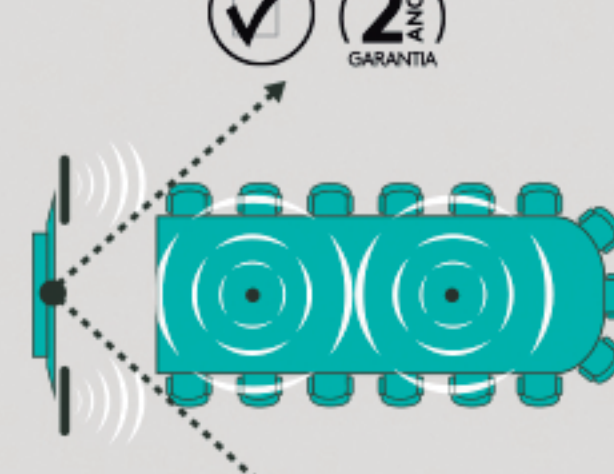

PART # 989-000171

ATÉ 10 PESSOAS

RALLY

Câmera PTZ Premium com sistema de imagem Ultra HD.

Mac | Windows 7 ou superior | Chrome OS™

- Precisão óptica excepcional com gravação e transmissão em resoluções de até 4K.
- A tecnologia RightLight™ otimiza o equilíbrio de luz, mesmo em condições de pouca luz ou de contraluz.
- Controle automático de câmera Logitech® RightSight™.
- Resoluções superiores a 1080p por meio de porta USB 3.0.
- Rally Camera não compatível com sistema Rally.

PART # 960-001233

*ATÉ 16 PESSOAS

RALLY + ACESSÓRIOS

RALLY MIC POD

Microfones modulares com tecnologia RightSound™.

Compatível exclusivamente com Logitech® Rally

- Níveis de voz automáticos e supressão de ruído para o áudio com clareza.
- Prático botão de mudo com indicação luminosa.
- Adicione até seis microfones à sua Rally.
- Cada microfone capta seis participantes adicionais.