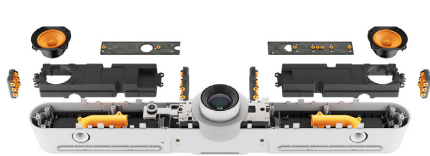

ÁUDIO	VÍDEO	AI VIEWFINDER
Som que preenche o ambiente Caixas de som grandes com distorção ultrabaixa com a tecnologia RightSound transmitem cada palavra com clareza incrível Matriz de microfones com tecnologia Beamforming adaptável Os microfones com tecnologia Beamforming captam a voz de cada participante, se concentram no locutor ativo e eliminam os ruídos do ambiente Pronto para expansão Adicione até três Rally Mic Pods para garantir um alcance ainda maior em ambientes maiores	Vídeo Ultra HD Vídeo nítido, cores incríveis e precisão óptica excepcional em resoluções até 4K Alcance amplo da sala Lentes motorizadas cobrem salas de 130° de largura por 80° de altura, com qualidade de imagem sem perda de zoom óptico de 5x Qualidade de cinema A tecnologia Logitech RightLight™ captura tons de pele de forma natural, mesmo em condições de pouca luz ou contraluz	Enquadramento com perfeição Uma segunda lente de câmera integrada detecta os participantes da reunião e amplia o enquadramento automático com a tecnologia RightSight Exibição clara de todos na sala Todos os participantes da reunião, mesmo os atrasados, são automaticamente vistos e incluídos Liberdade de movimento AI Viewfinder usa percepção da cena para manter a câmera ligada