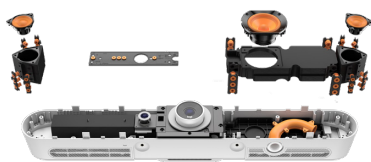

FÁCIL DE CONFIGURAR

USB plug-and-play

Conecta-se facilmente a praticamente qualquer PC ou Mac® sem a necessidade de software adicional

Modo appliance

A computação integrada permite executar aplicativos compatíveis de videoconferência, como o Zoom, diretamente no dispositivo

Design all-in-one

Ocupa pouco espaço, é sofisticada, agiliza a configuração e evita desorganização

Instalação simplificada e flexível

Implante em escala com confiança usando os recursos inteligentes de roteamento de cabos e várias opções de montagem

SIMPLICIDADE DE USO

Tecnologias RightSense

RightSight

A visualização do apresentador enquadra o apresentador ativo enquanto exibe uma visão secundária da sala para mostrar a interação dos participantes. A visualização do grupo detecta os participantes da reunião e ajusta automaticamente a lente e o zoom para que ninguém fique fora da imagem

RightLight

Ajusta de forma inteligente as configurações de vídeo em todas as condições de luz para que todos sempre fiquem com a melhor aparência

RightSound

O nivelamento de voz com suporte de IA e a eliminação de ruídos indesejados oferecem clareza excepcional

Conexão em um só toque

É possível fazer a implantação com o Tap para iniciar reuniões com rapidez e facilidade no Zoom, no Microsoft Teams e em outros serviços em nuvem

SIMPLICIDADE DE GERENCIAMENTO

Logitech Sync

Plataforma única para monitorar as condições de operação da sala e manter os dispositivos atualizados, além de insights sobre a ocupação da sala

Implementação de atualizações em escala

Distribua facilmente atualizações e correções de erros da Rally Bar e outros dispositivos Logitech com suporte

Arquitetura para o futuro

Sync API é uma base eficiente para novos insights e integrações

Suporte para painel de parceiro